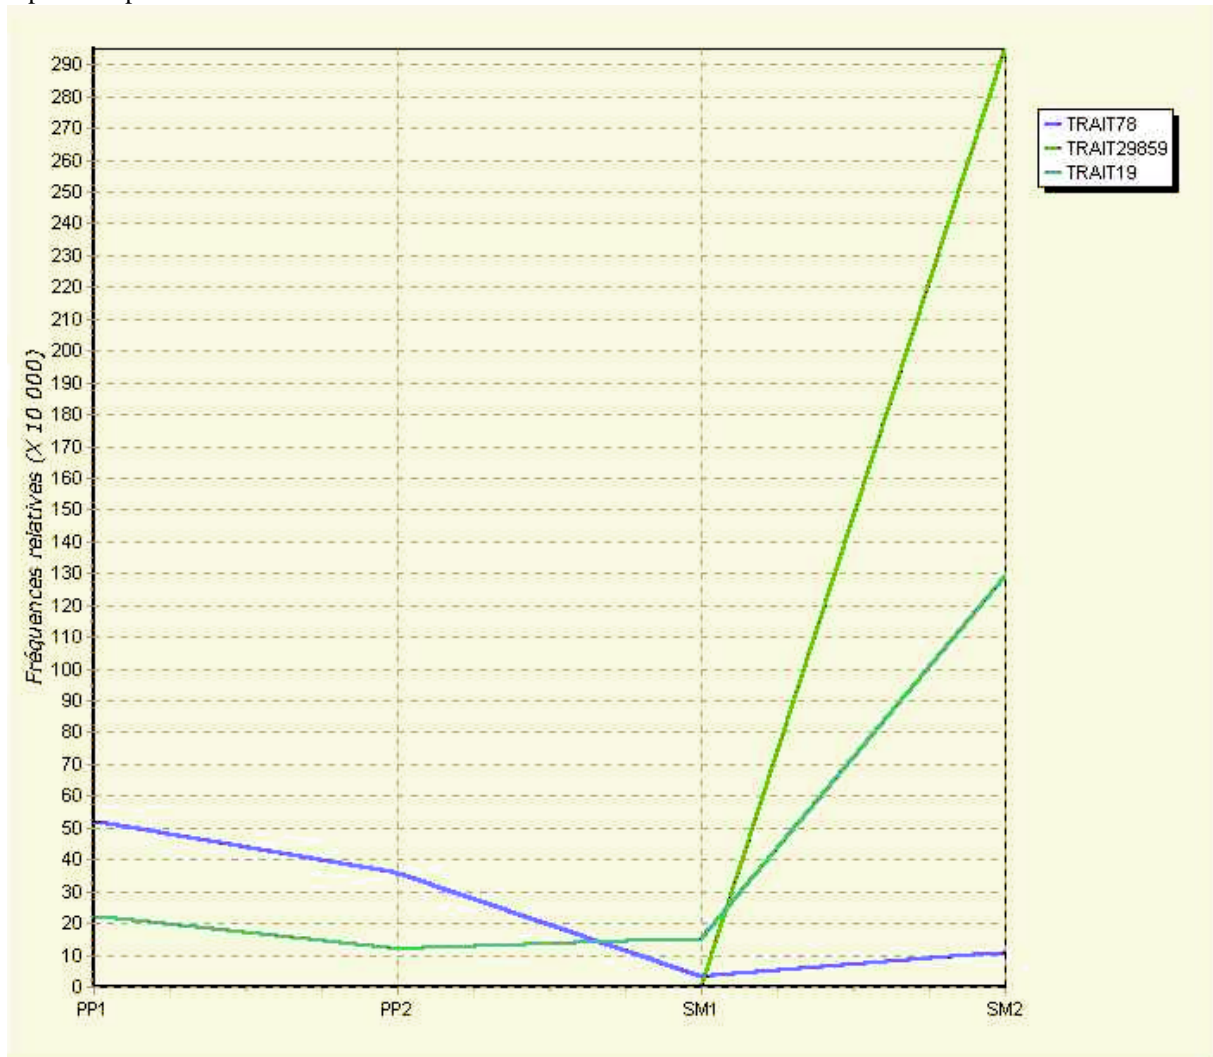

2.1.9 Répartition du trait body

Le trait BODY seul est un trait plus fréquent sur les sites PP. Plus ce trait est pourvu d'attributs, plus sa répartition passe du côté des sites SM.