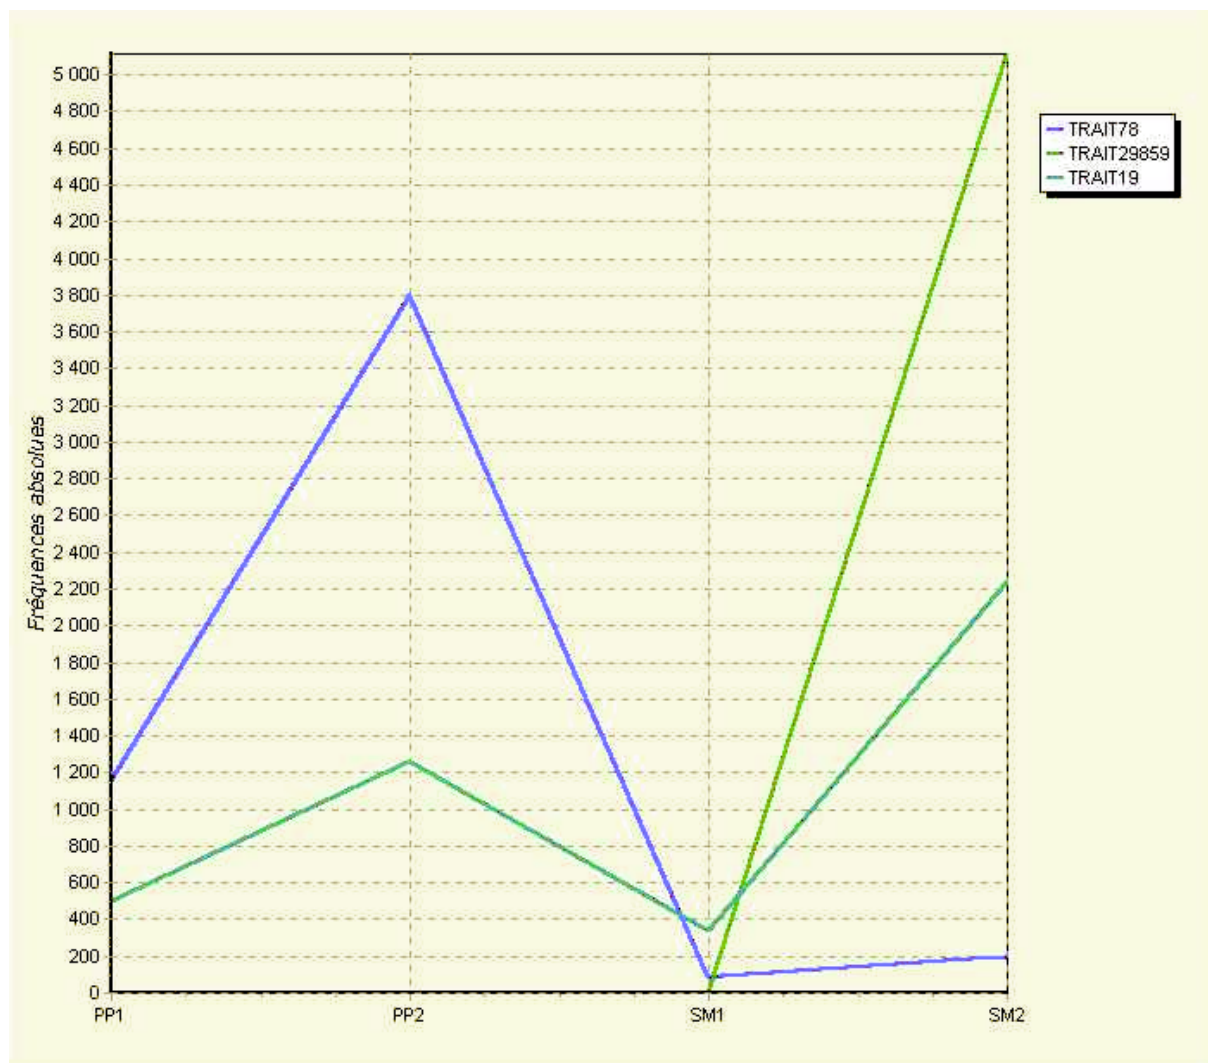

2.1.10 Examen du trait STYLE (occurrence > 500)

STYLE#TYPE#ID#VALUE#NOFSTYLESHEET#	TRAIT18007	3590
STYLE#TYPE#TYPE#VALUE#TEXTCSS#		2855
STYLE	TRAIT117	1494
STYLE#TYPE#FPROLLOVERSTYLE#VALUE#FPROLLOVERSTYLE#		195
STYLE#TYPE#ID#VALUE#RELAISTVAETSSTV17604STYLES#		1
STYLE#TYPE#NOTATION#VALUE#NOTATION#		1
STYLE#TYPE#ID#VALUE#RELAISTVAETSSTV19695STYLES#		1
STYLE#TYPE#TYPE#VALUE#TEXTCSSHTML#		1
STYLE#TYPE#ID#VALUE#RELAISTVAETSSTV28401STYLES#		1
STYLE#TYPE#ID#VALUE#RELAISTVAETSSTV18774STYLES#		1
STYLE#TYPE#ID#VALUE#RELAISTVAETSSTV18051STYLES#		1
STYLE#TYPE#ID#VALUE#RELAISTVAETSSTV29245STYLES#		1
STYLE#TYPE#ID#VALUE#RELAISTVAETSSTV1162STYLES#		1
STYLE#TYPE#ID#VALUE#RELAISTVAETSSTV16893STYLES#		1
STYLE#TYPE#TYPE#VALUE#TEXTCSS#TYPE#TITLE#VALUE#ANIMATION#		1
STYLE#TYPE#ID#VALUE#RELAISTVAETSSTV30258STYLES#		1